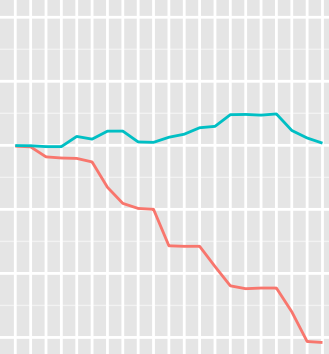

2010
2011

Robert Kiserlovski

Valerio Agnoli

Stage 1 2 3 4 5 6 7 8 9 10 11 12 13 14 15 16 17 18 19 20 21 22 23 24 25 26 27 28 29 30 31 32 33 34 35 36 37 38 39 40 41 42 43 44 45 46 47 48 49 50 51 52 53 54 55 56 57 58 59 60 61 62 63 64 65 66 67 68 69 70 71 72 73 74 75 76 77 78 79 80 81 82 83 84 85 86 87 88 89 90 91 92 93 94 95 96 97 98 99 100