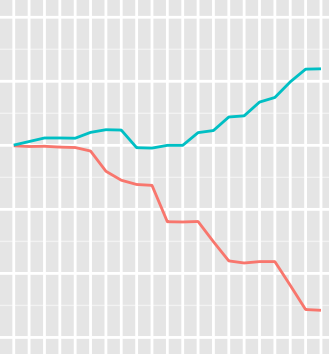

2010
2011

Robert Kiserlovski

Valerio Agnoli

Stage 1 2 3 4 5 6 7 8 9 10 11 12 13 14 15 16 17 18 19 20 21 22 23 24 25 26 27 28 29 30 31 32 33 34 35 36 37 38 39 40 41 42 43 44 45 46 47 48 49 50 51 52 53 54 55 56 57 58 59 60 61 62 63 64 65 66 67 68 69 70 71 72 73 74 75 76 77 78 79 80 81 82 83 84 85 86 87 88 89 90 91 92 93 94 95 96 97 98 99 100