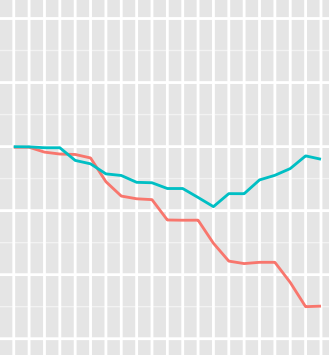

Mauricio Ardila Cano

Dario David Cioni