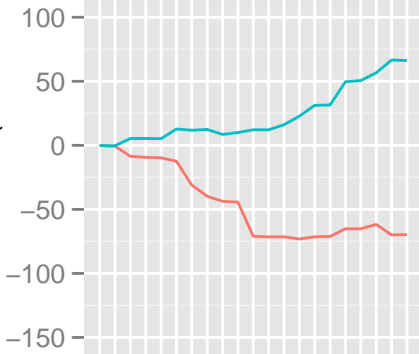

2010
2011

Robert Kiserlovski

Valerio Agnoli

Stage 1 2 3 4 5 6 7 8 9 10 11 12 13 14 15 16 17 18 19 20 21 22 23 24 25 26 27 28 29 30 31 32 33 34 35 36 37 38 39 40 41 42 43 44 45 46 47 48 49 50 51 52 53 54 55 56 57 58 59 60 61 62 63 64 65 66 67 68 69 70 71 72 73 74 75 76 77 78 79 80 81 82 83 84 85 86 87 88 89 90 91 92 93 94 95 96 97 98 99 100