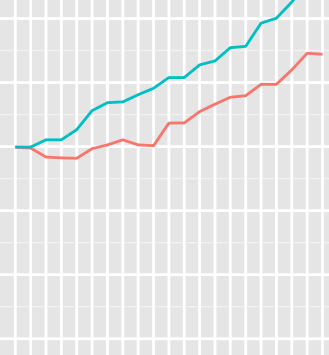

Richie Porte

Jos Van Emden