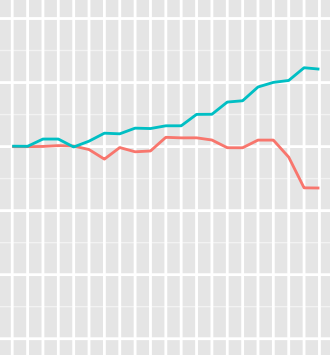

Matteo Tosatto

Daniele Righi