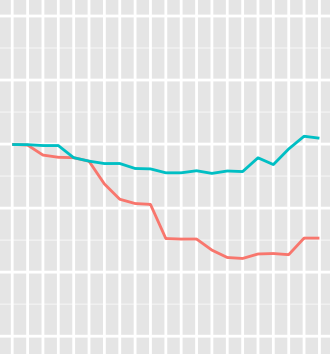

2010
2011

Robert Kiserlovski

Valerio Agnoli

Stage 1 2 3 4 5 6 7 8 9 10 11 12 13 14 15 16 17 18 19 20 21 22 23 24 25 26 27 28 29 30 31 32 33 34 35 36 37 38 39 40 41 42 43 44 45 46 47 48 49 50 51 52 53 54 55 56 57 58 59 60 61 62 63 64 65 66 67 68 69 70 71 72 73 74 75 76 77 78 79 80 81 82 83 84 85 86 87 88 89 90 91 92 93 94 95 96 97 98 99 100