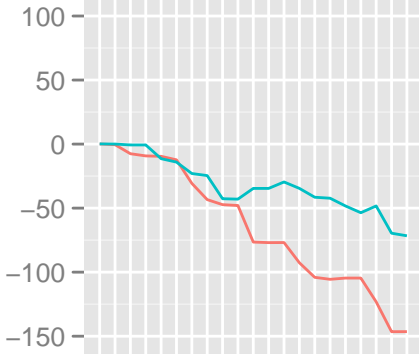

2010
2011

Robert Kiserlovski

Valerio Agnoli

Stage 1 2 3 4 5 6 7 8 9 10 11 12 13 14 15 16 17 18 19 20 21 22 23 24 25 26 27 28 29 30 31 32 33 34 35 36 37 38 39 40 41 42 43 44 45 46 47 48 49 50 51 52 53 54 55 56 57 58 59 60 61 62 63 64 65 66 67 68 69 70 71 72 73 74 75 76 77 78 79 80 81 82 83 84 85 86 87 88 89 90 91 92 93 94 95 96 97 98 99 100