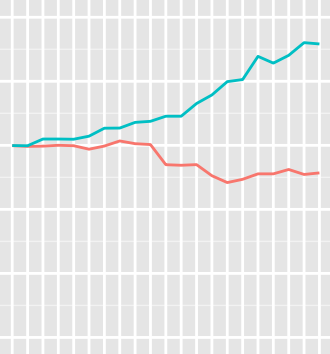

2010
2011

Robert Kiserlovski

Valerio Agnoli

Stage 1 2 3 4 5 6 7 8 9 10 11 12 13 14 15 16 17 18 19 20 21 22 23 24 25 26 27 28 29 30 31 32 33 34 35 36 37 38 39 40 41 42 43 44 45 46 47 48 49 50 51 52 53 54 55 56 57 58 59 60 61 62 63 64 65 66 67 68 69 70 71 72 73 74 75 76 77 78 79 80 81 82 83 84 85 86 87 88 89 90 91 92 93 94 95 96 97 98 99 100